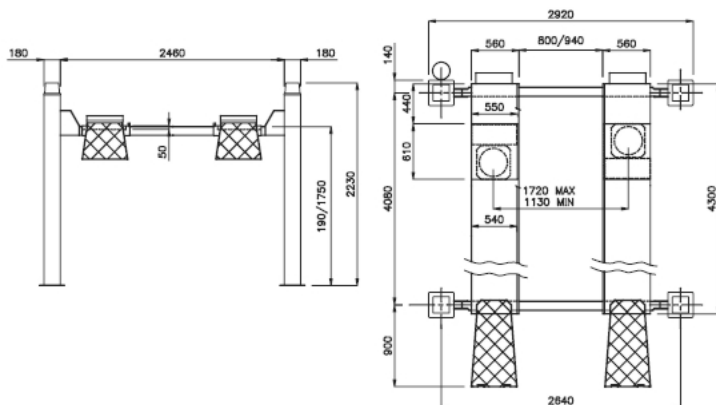

Opis produktu

Podnośnik diagnostyczny 4000 kg

- BEZOBSŁUGOWY
- ZAGŁĘBIENIA POD OBROTNICE
- SAMOPOZIOMOWANIE
- DŁUGOŚĆ POMOSTÓW 4300 mm

Opis Techniczny:

- Zasada działania: napęd hydrauliczno-linowy
- Posiada zagłębienia pod obrotnice umożliwiając wygodny pomiar geometrii kół
- Poziom i pozycja pracy ustalana precyzyjnie przez system blokad mechanicznych sterowanych elektromagnesami
- Regulowany rozstaw pomostów
- Długie podjazdy
- Sterowanie napięciem bezpiecznym 24V
- Zawór zabezpieczający przed przeciążeniem
- Zawór bezpieczeństwa chroniący przed utratą ciśnienia w układzie hydraulicznym
- Elektryczny układ nadzoru pracy podnośnika

Dane Techniczne:

- Nośność: 3500 kg
- Wysokość podnoszenia: 1750 mm
- Wysokość po opuszczeniu: 190 mm
- Rozstaw kolumn wzdłużny: 4080 mm
- Prześwit: 2850 mm
- Szerokość platform: 500 mm
- Czas podnoszenia: 50 s
- Czas opuszczania: 45 s
- Temperatura pracy: -10 .. +50 oC
- Zasilanie: 400 V/ 2,2 kW