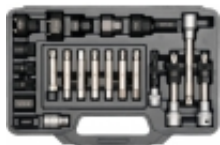

Link do produktu: <https://www.techwa24.pl/yato-zestaw-do-alternatora-ze-sprzeglem-yt-04211-p-3095.html>

YATO Zestaw do alternatora ze sprzęgłem (YT-04211)

Cena brutto	225,00 zł
Cena netto	182,93 zł
Dostępność	Dostępny
Czas wysyłki	do 48 godzin
Kod producenta	YT-04211
Producent	YATO

Opis produktu

Opis produktu

Zestaw 22 profesjonalnych kluczy do montażu i demontażu alternatorów ze sprzęgłem typu BOSCH i MAGNETI MARELLI. Dostosowany do 95% samochodów, między innymi marek: Audi, BMW, Ford, Mercedes, Opel, Porsche, Renault, Peugeot, Seat, Skoda, Volvo, VW i wielu innych.

Klucze przeznaczone są do stosowania w profesjonalnym serwisie motoryzacyjnym. Umożliwiają jednoczesne odkręcenie śruby mocującej koło pasowe (przy pomocy odpowiedniego bitu) oraz przytrzymywanie koła ze sprzęgłem (za pomocą specjalistycznej nasadki).

Zestaw wykonany z najlepszych stali narzędziowych: CrV, S45C, steel 8660. Twardość 38-42 HRC, 53-57HRC.

Parametry

- Opakowanie: **plastic box**
- Rozmiar [mm]: **1/2", 3/8"**
- Rozmiar napędu [cal]: **1/2"**
- Materiał: **HRC 40-44 S45C HRC 38-42 HRC 53-57 STEEL 8660**
- Ilość elementów [szt.]: **22**