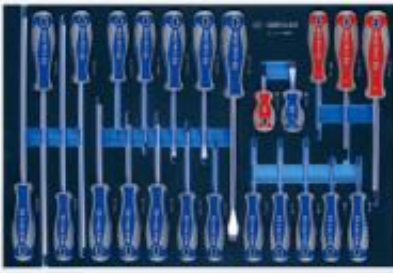

Link do produktu: <https://www.techwa24.pl/zestaw-181-narzedzi-do-wozka-87g36-7ba-kb-wklady-z-pianki-king-tony-937-181mrvd-p-3597.html>

ZESTAW 181 NARZĘDZI DO WÓZKA 87G36-7BA-KB (WKŁADY Z PIANKI) - King Tony 937-181MRVD

Cena brutto	3 095,00 zł
Cena netto	2 516,26 zł
Dostępność	Dostępny
Czas wysyłki	do 48 godzin
Kod producenta	937-181MRVD
Producent	KING TONY

Opis produktu

937-181MRVD ZESTAW 181 NARZĘDZI

Zestaw zajmuje 3 i 1/2 szuflady

9-31124MRV #6

Zestaw wkrętek krzyżakowych, płaskich, torx, 24 cz.

W zestawie: wkrętki krzyżakowe: PH2x38, PH1x80, PH2x100, PH3x150, płaskie: 3x75, 4x100, 5.5x100, 6.5x100, 10x200, 6.5x38, torx: T6x48, T7x48, T8x75, T9x75, T10x75, T15x75, T15x250, T20x100, T20x250, T25x100, T25x250, T27x100, T30x125, T30x250

9-90217GPV02 #6

Zestaw szczypiec z akcesoriami, 17 cz.

W zestawie: szczypce nastawne 7-pozycyjne, morsa zaciskowe okrągłe, uniwersalne, tnące wzmocnione boczne, wąskie proste, mini, do pierścieni segera wewnętrznych i zewnętrznych wygięte i proste, wybijaki igłowe, punktak, przecinak profilowany do metalowych elementów, młotek